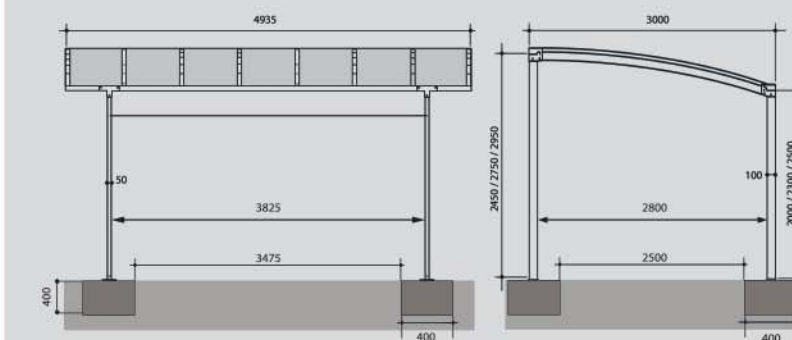

Modèle 6 pieds, toit symétrique.

Gamme

Optez pour le Carport qui vous convient :

- Modèle 4 pieds, toit symétrique 4 hauteurs au choix

- Modèle spécifique 6 pieds, toit symétrique : nous consulter au choix : 6 largeurs et 4 hauteurs pour adapter votre Carport à vos besoins (camping-car...)

	Modèle 6 pieds					
Longueur Carport	5640	6345	7050	7755	8460	9165
Cote entre plots A	1890	2242	2595	2947	3300	3652
Cote entre pieds B	2240	2592	2945	3297	3650	4002

- Modèle 4 pieds, toit asymétrique 3 hauteurs au choix