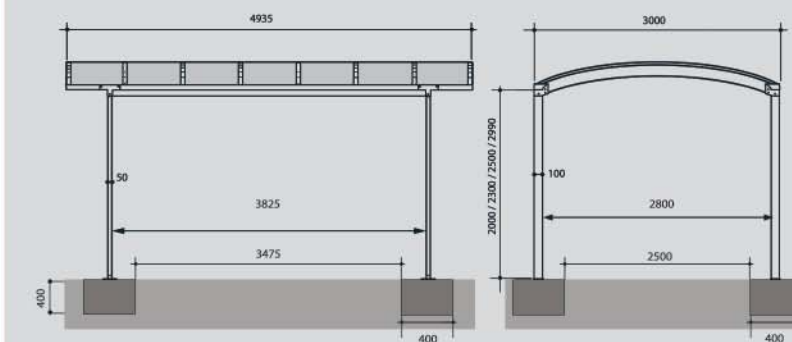

Pratique,

la gouttière vous permet d'évacuer l'eau de pluie grâce à sa descente intégrée et invisible pour une finition parfaite.

Si vous optez pour deux Carports accolés, vous pouvez ajouter à l'intersection des deux Carports un profil de recouvrement (option) pour un calfeutrage efficace en cas de pluie.

Modèle 6 pieds, toit symétrique.

Gamme

Optez pour le Carport qui vous convient :

- Modèle 4 pieds, toit symétrique 4 hauteurs au choix

- Modèle spécifique 6 pieds, toit symétrique : nous consulter au choix : 6 largeurs et 4 hauteurs pour adapter votre Carport à vos besoins (camping-car...)

	Modèle 6 pieds					
Longueur Carport	5640	6345	7050	7755	8460	9165
Cote entre plots A	1890	2242	2595	2947	3300	3652
Cote entre pieds B	2240	2592	2945	3297	3650	4002

- Modèle 4 pieds, toit asymétrique 3 hauteurs au choix