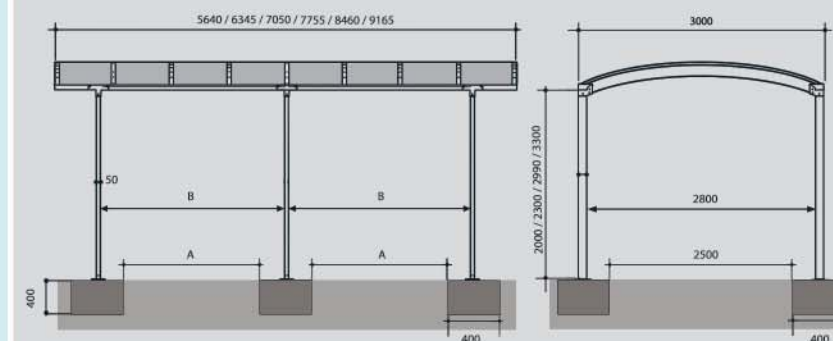

Modèle 6 pieds, toit symétrique.

Gamme

Optez pour le Carport qui vous convient :

- Modèle 4 pieds, toit symétrique 4 hauteurs au choix

- Modèle spécifique 6 pieds, toit symétrique : nous consulter au choix : 6 largeurs et 4 hauteurs pour adapter votre Carport à vos besoins (camping-car...)

	Modèle 6 pieds					
Longueur Carport	5640	6345	7050	7755	8460	9165
Cote entre plots A	1890	2242	2595	2947	3300	3652
Cote entre pieds B	2240	2592	2945	3297	3650	4002

- Modèle 4 pieds, toit asymétrique 3 hauteurs au choix