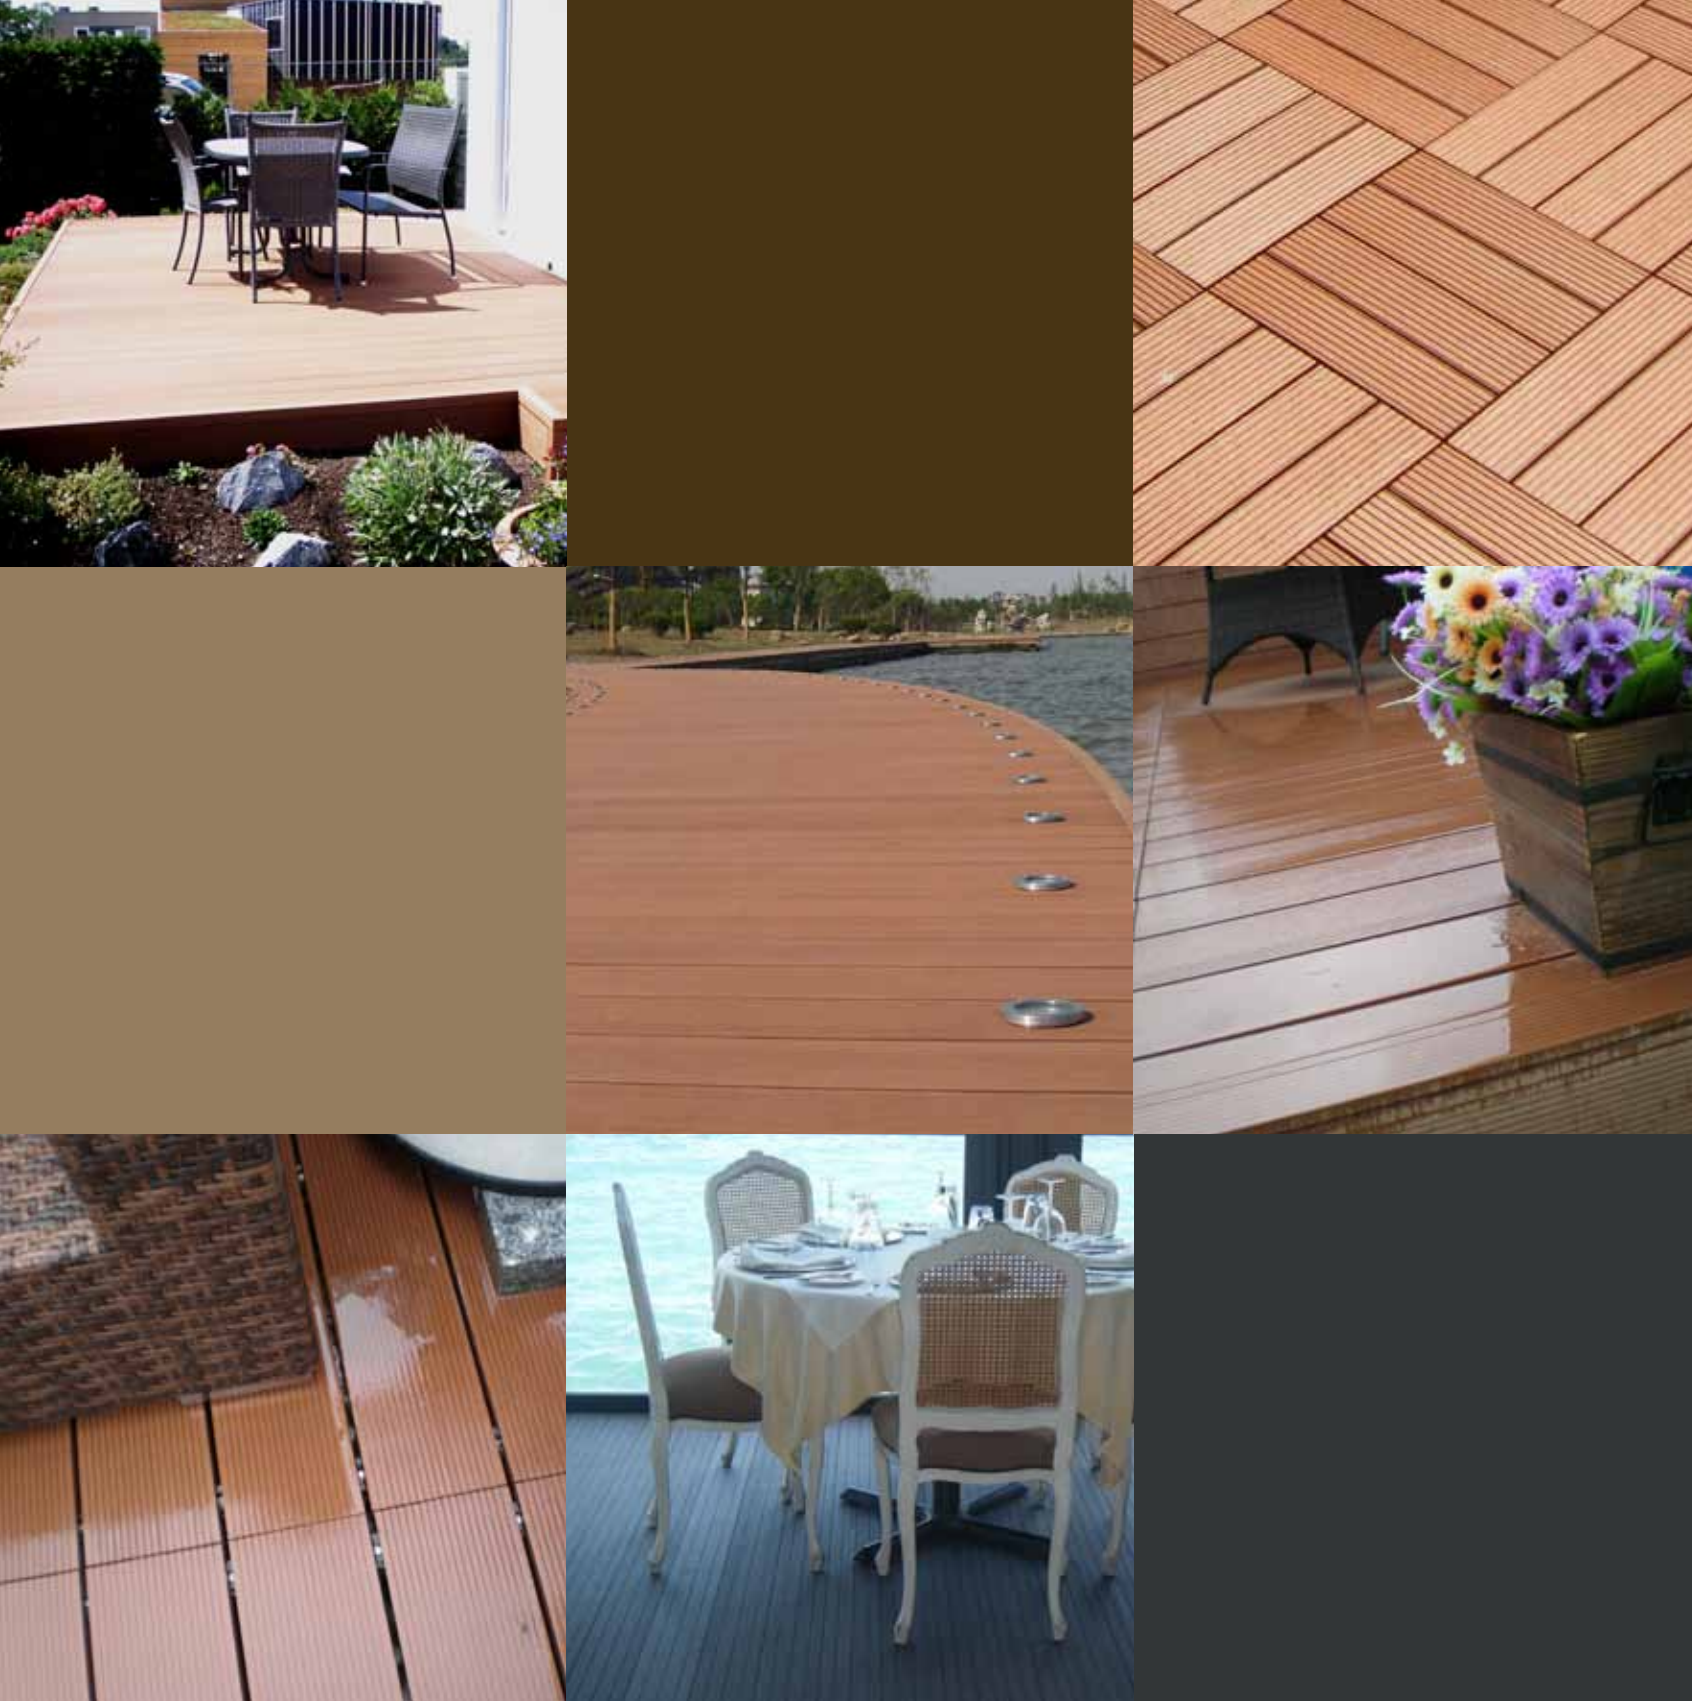

Lames de terrasse Composite

La collection Outdoor Composite est le fruit d'une technologie, l'extrusion, alliant des fibres de bambou et des matières plastiques recyclées sous pression et haute température.

Cette transformation, incluant une part importante de bambou, augmente la résistance et la durabilité des lames. Ces dernières peuvent être également travaillées aisément avec des outils à bois. Elles peuvent être sciées et percées sur la hauteur dans le sens des fibres naturelles.

Ces lames à l'aspect bois, sont teintées dans la masse, fabriquées sans colle et n'ont besoin d'aucun traitement.

Associée au bambou, la résine (polyéthylène) confère une très forte résistance aux UV et aux intempéries. Hydrofuges, imputrescibles, ne craignant ni le chlore ni l'eau salée, ces lames composites sont insensibles aux piqûres d'insectes, aux termites, à la prolifération de champignons et aux formations de gerces.

Elles sont également antidérapantes, sans aucune déformation possible, il est ainsi très agréable de fouler votre terrasse pieds nus.

Avec environ plus de 60% de fibres bambou, elles ont l'avantage de pouvoir être poncées afin d'éliminer toute tache éventuelle.

Facile à poser et à nettoyer, PB Outdoor Composite possède tous les avantages du bois et est disponible en différentes couleurs ; la touche esthétique étant renforcée par des fixations invisibles.

Parqueterie Berrichonne vous offre un produit écologique, 100% recyclable, élaboré à partir d'un procédé respectueux de l'environnement.

De couleur stable, naturellement durable, la collection PB Outdoor Composite est parfaitement adaptée pour aménager et valoriser votre extérieur.

Protégez votre environnement avec PB Outdoor Composite !"