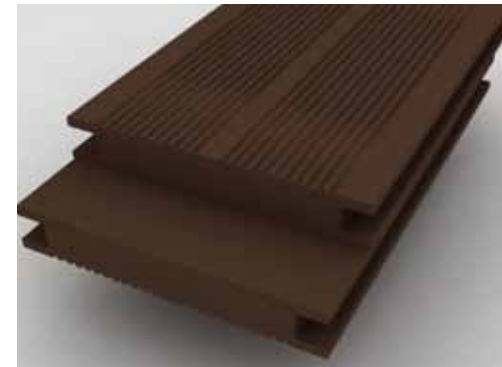

ALVEO BASIC

Surface
une surface lisse, une surface rainurée

Couleur
anthracite
teck

Dimensions
largeur: 140 mm
épaisseur: 20 mm
longueurs: 2000 / 5000 mm

ALVEO PRO

Surface
réversible

Couleur
anthracite
teck

Dimensions
largeur: 145 mm
épaisseur: 25 mm
longueurs: 2000 / 5000 mm

SOLIDE PRO

Surface
une surface lisse, une surface rainurée

Couleur
anthracite
teck

Dimensions
largeur: 140 mm
épaisseur: 20 mm
longueurs: 2000 / 5000 mm

Cette transformation, incluant une part importante de bambou, augmente la résistance et la durabilité des lames. Ces dernières peuvent être également travaillées aisément avec des outils à bois. Elles peuvent être sciées et percées sur la hauteur dans le sens des fibres naturelles.