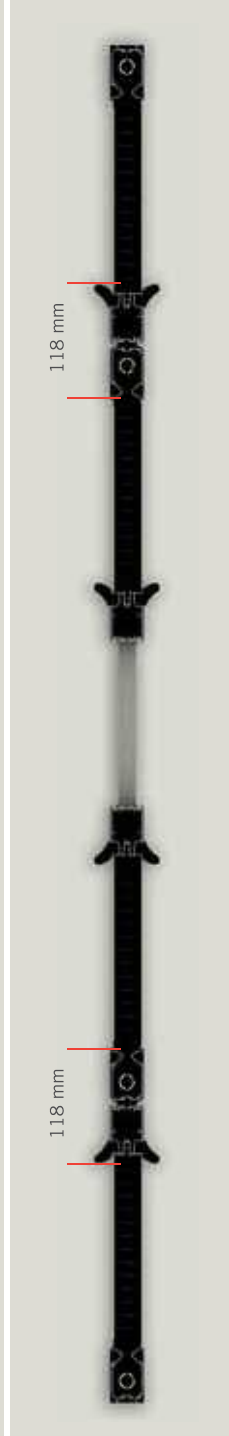

SEZIONE VERTICALE / VERTICAL SECTION

PROFILI UTILIZZATI - RAPP. 1:2 / PROFILES USED - 1:2 RATIO

SISTEMA MODULARE / MODULAR SYSTEM

DUE ANTE  
TWO-LEAVED DOORS

TRE ANTE  
THREE-LEAVED DOORS

QUATTRO ANTE  
FOUR-LEAVED DOORS