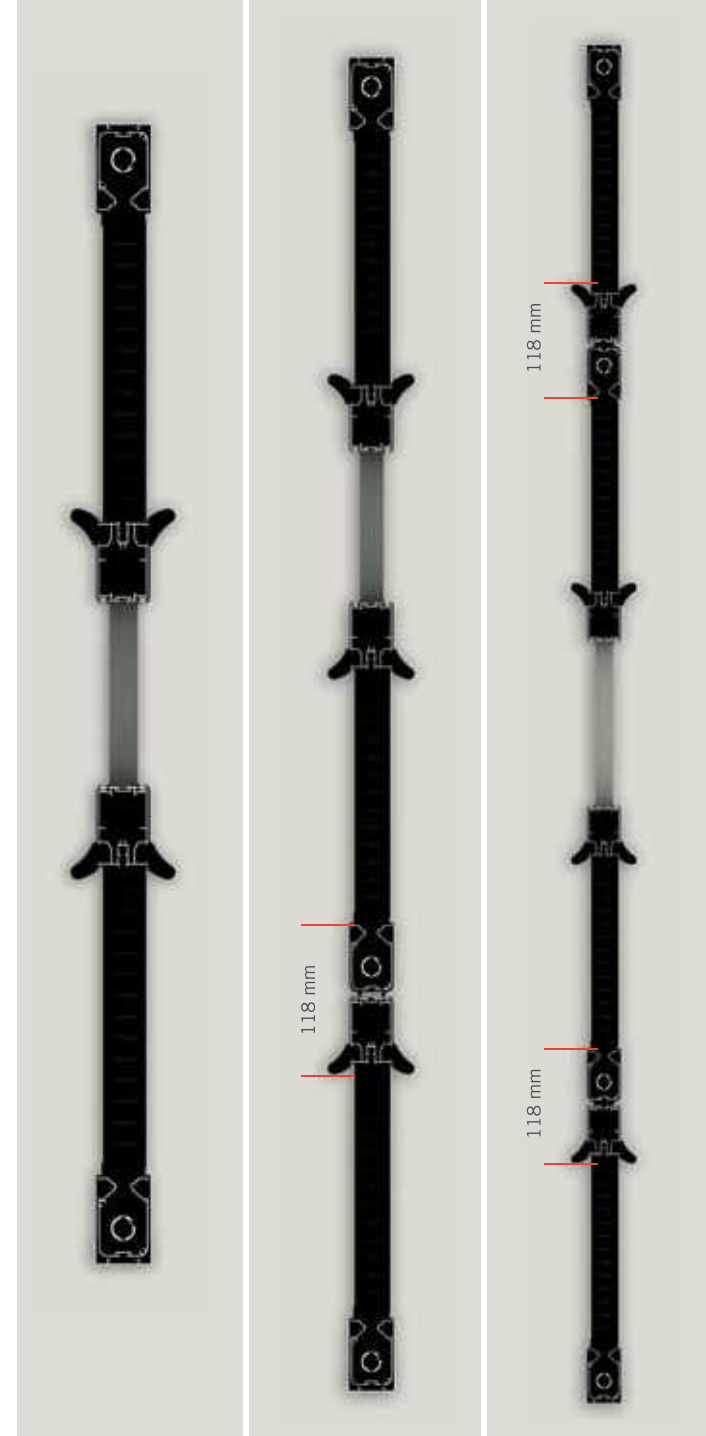

## MISURE CONSIGLIATE / RECOMMENDED SIZES

LARGHEZZA MAX PER MODULO 160 cm h 5 m  
MAXIMUM MODULE SIZE: WIDTH 160 cm / HEIGHT 5 mt

## NOTE / NOTES

Per il funzionamento del prodotto è necessario che l'altezza superi almeno di 15 cm la larghezza.

For the proper functioning of the product the height shall exceed 15 cm the width.

SEZIONE ORIZZONTALE / HORIZONTAL SECTION

SEZIONE VERTICALE / VERTICAL SECTION

PROFILI UTILIZZATI - RAPP. 1:2 / PROFILES USED - 1:2 RATIO

SISTEMA MODULARE / MODULAR SYSTEM

DUE ANTE  
TWO-LEAVED DOORS

TRE ANTE  
THREE-LEAVED DOORS

QUATTRO ANTE  
FOUR-LEAVED DOORS

MONTAGGIO-SMONTAGGIO / ASSEMBLY-DISASSEMBLY

**MANIGLIA**  
Ingombro tot. con 2 maniglie 54 mm  
HANDLE  
Overall dimensions with 2 handles 54 mm

**GUIDA BASSA**  
LOW GUIDE

Telo pieghettato, 3 cm. di massimo ingombro.