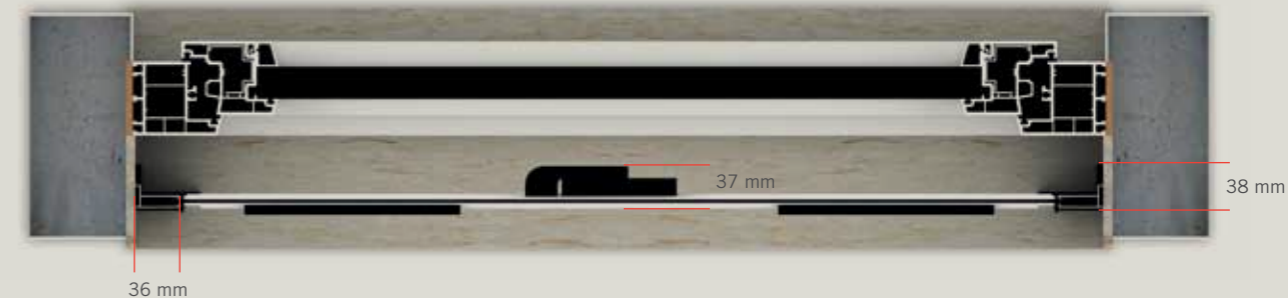

## MISURE CONSIGLIATE / RECOMMENDED SIZES

LARGHEZZA MAX PER MODULO 160 cm h 5 m  
MAXIMUM MODULE SIZE: WIDTH 160 cm / HEIGHT 5 mt

AGGANCIO  
HOOK

MANIGLIA  
HANDLE

CUFFIA  
CAP

SEZIONE ORIZZONTALE / HORIZONTAL SECTION

OPTIONALS / OPTIONALS

MANIGLIA INTERNA / ESTERNA  
INTERNAL / EXTERNAL HANDLE

CATENA INTERNA / ESTERNA  
INTERNAL / EXTERNAL CHAIN