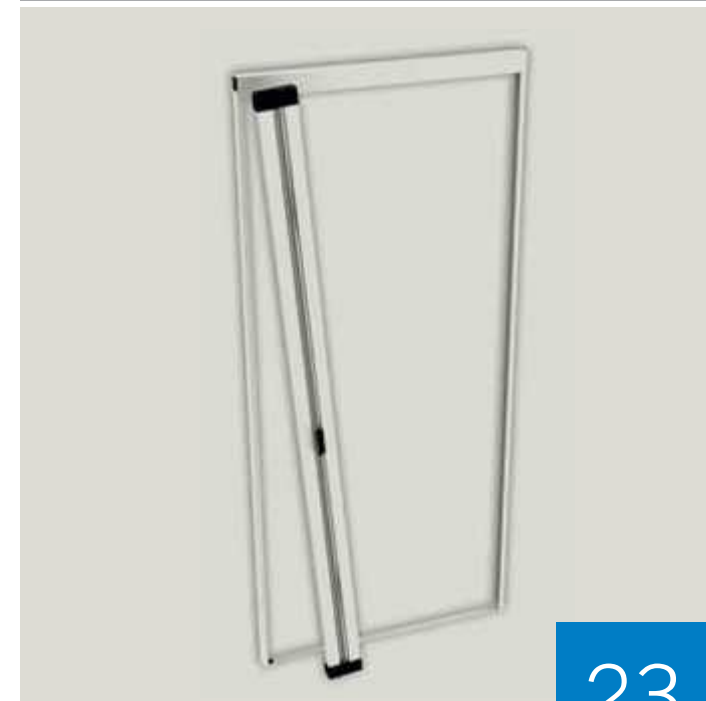

MONTAGGIO-SMONTAGGIO / ASSEMBLY-DISASSEMBLY