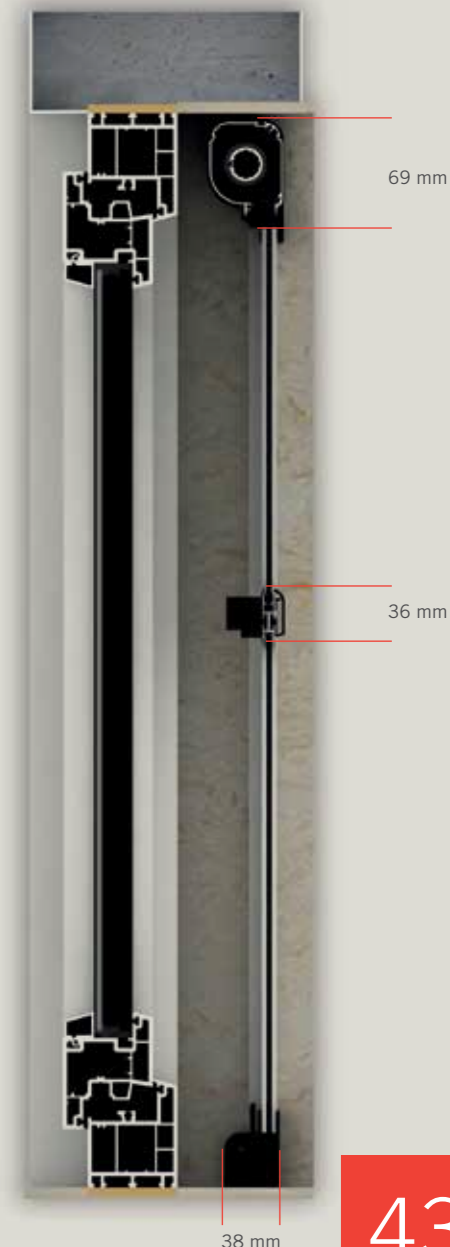

SEZIONE VERTICALE / VERTICAL SECTION