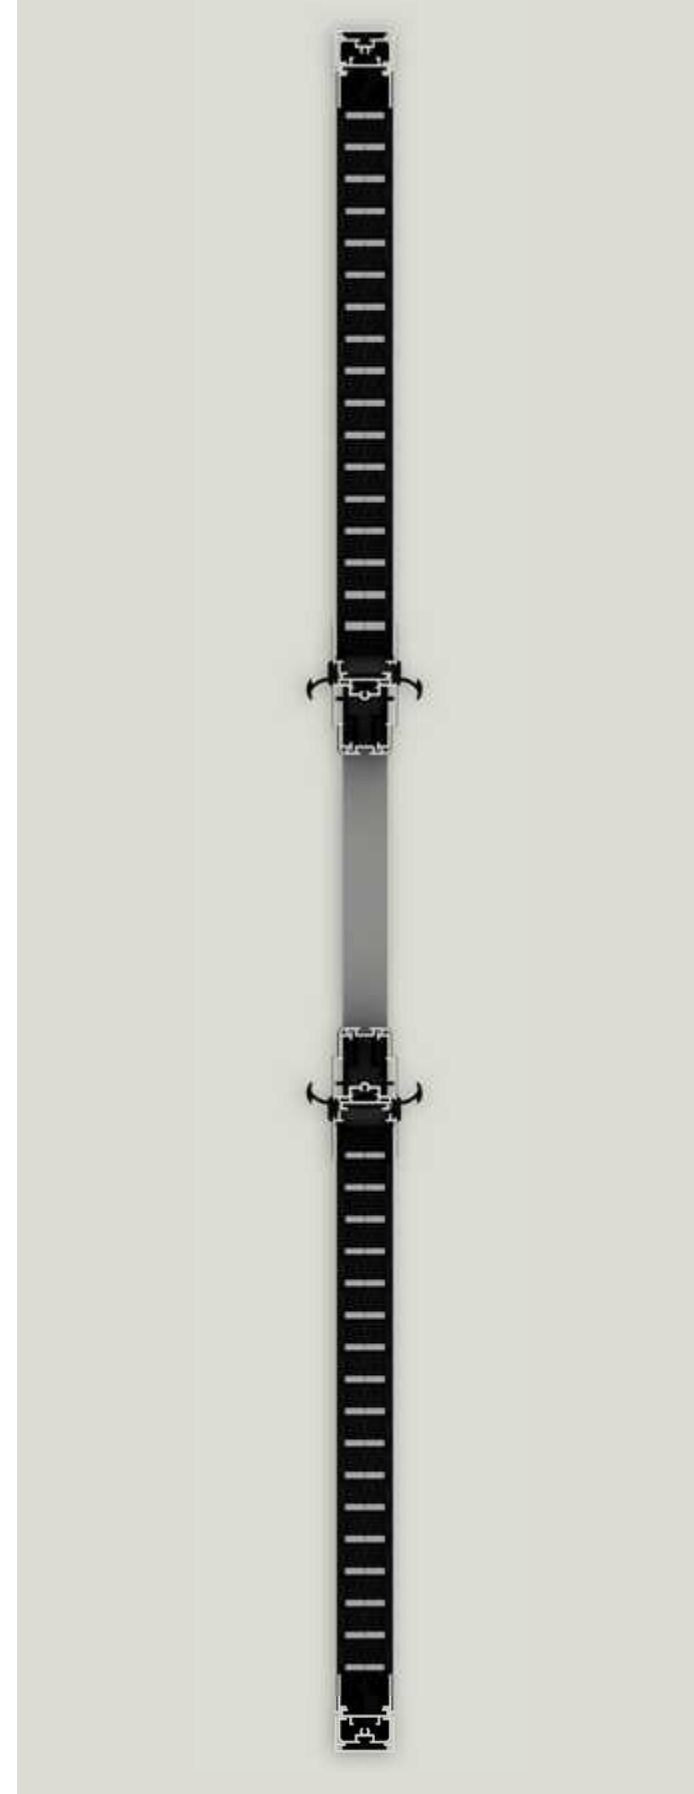

SISTEMA MODULARE / MODULAR SYSTEM

DUE ANTE
TWO-LEAVED DOORS