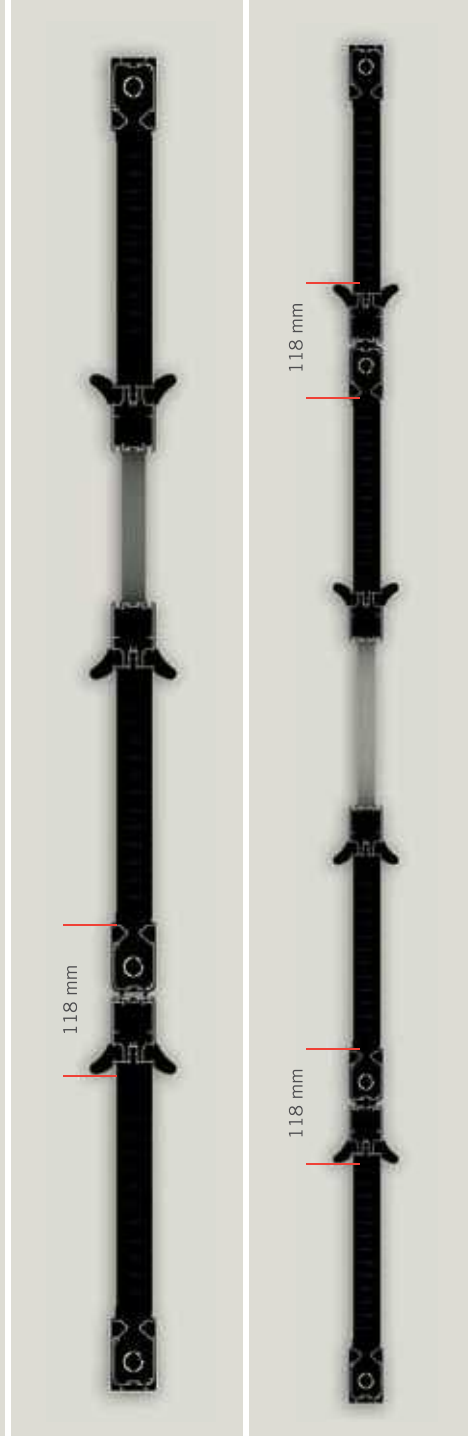

## MISURE CONSIGLIATE / RECOMMENDED SIZES

LARGHEZZA MAX PER MODULO 160 cm h 5 m  
MAXIMUM MODULE SIZE: WIDTH 160 cm / HEIGHT 5 mt

## NOTE / NOTES

Per il funzionamento del prodotto è necessario che l'altezza superi almeno di 15 cm la larghezza.

For the proper functioning of the product the height shall exceed 15 cm the width.

SEZIONE ORIZZONTALE / HORIZONTAL SECTION

SEZIONE VERTICALE / VERTICAL SECTION

PROFILI UTILIZZATI - RAPP. 1:2 / PROFILES USED - 1:2 RATIO

SISTEMA MODULARE / MODULAR SYSTEM

DUE ANTE  
TWO-LEAVED DOORS

TRE ANTE  
THREE-LEAVED DOORS

QUATTRO ANTE  
FOUR-LEAVED DOORS

MONTAGGIO-SMONTAGGIO / ASSEMBLY-DISASSEMBLY

**MANIGLIA**  
Ingombro tot. con 2 maniglie 54 mm  
HANDLE  
Overall dimensions with 2 handles 54 mm

**GUIDA BASSA**  
LOW GUIDE

Telo pieghettato, 3 cm. di massimo ingombro.