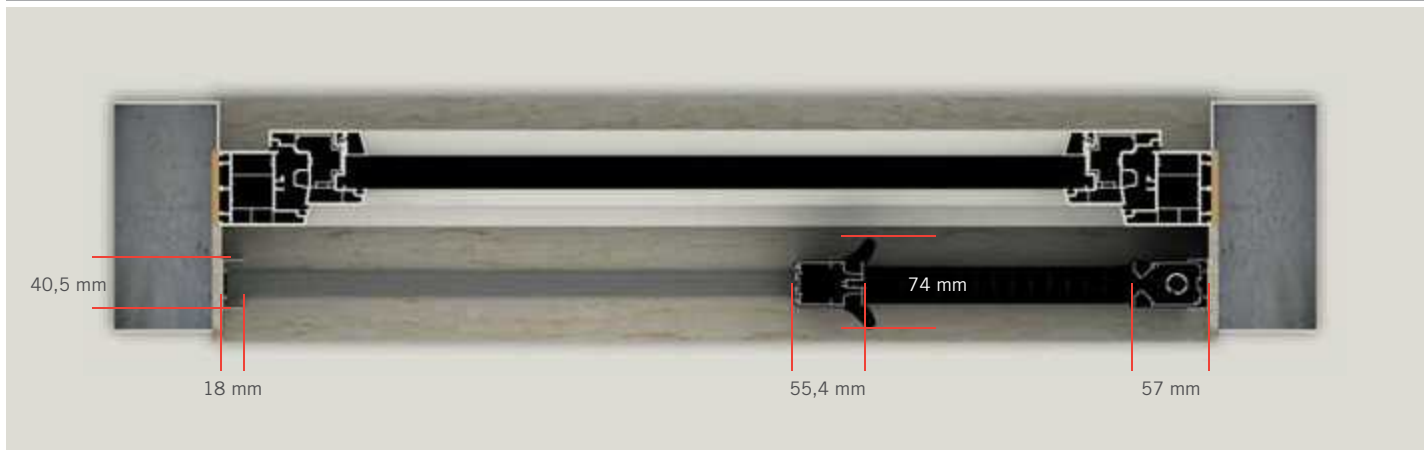

## MISURE CONSIGLIATE / RECOMMENDED SIZES

LARGHEZZA MAX PER MODULO 160 cm h 5 m  
MAXIMUM MODULE SIZE: WIDTH 160 cm / HEIGHT 5 mt

## NOTE / NOTES

Per il funzionamento del prodotto è necessario che l'altezza superi almeno di 15 cm la larghezza.

For the proper functioning of the product the height shall exceed 15 cm the width.

SEZIONE ORIZZONTALE / HORIZONTAL SECTION