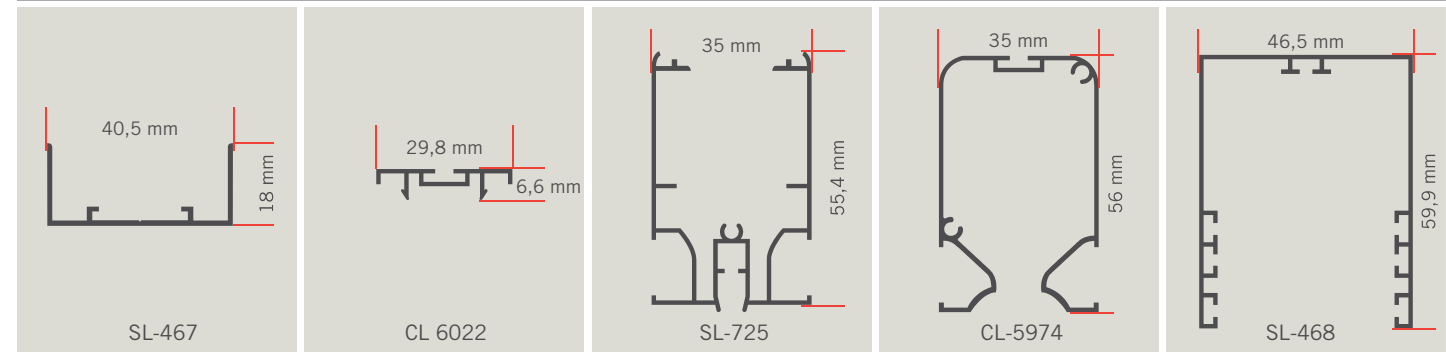

PROFILI UTILIZZATI - RAPP. 1:2 / PROFILES USED - 1:2 RATIO