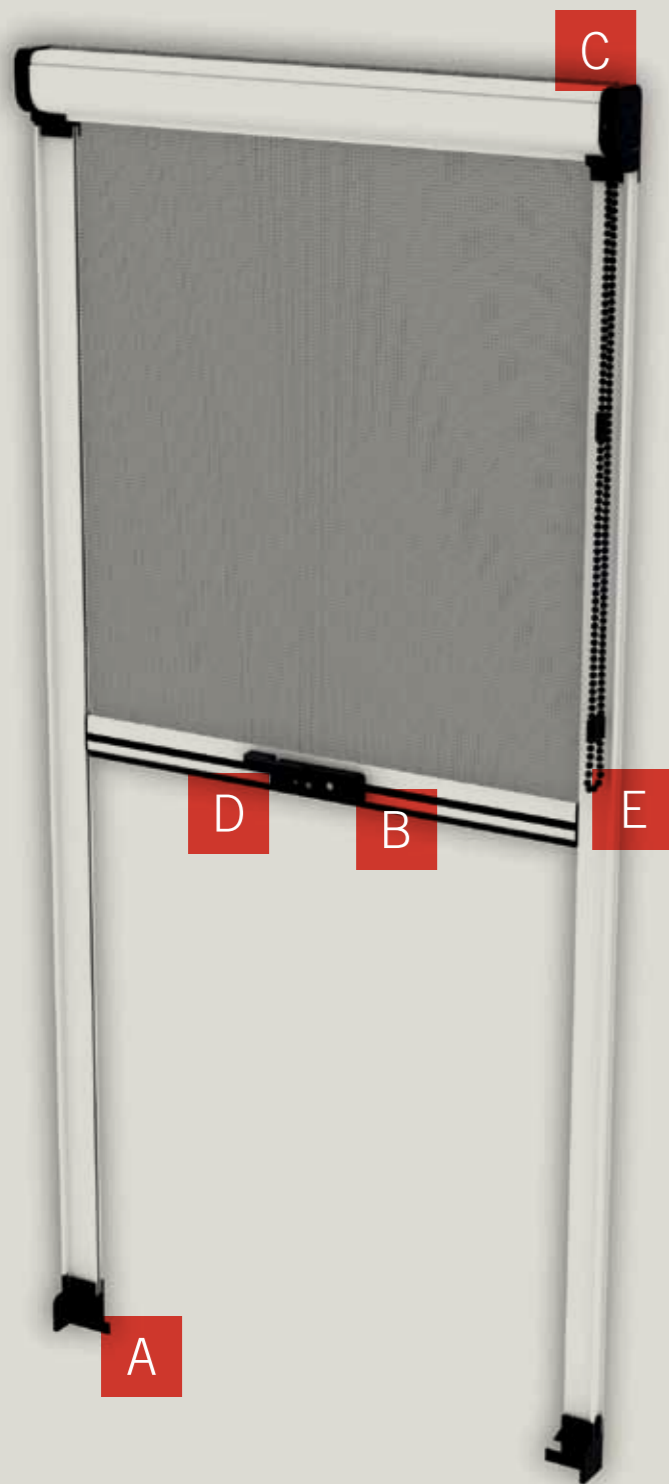

Pensata per porte di grandi dimensioni, il modello **R-EASY** ha il comando di avvolgimento verticale a catena, inoltre è abbinata una molla che permette di mantenere in tensione il telo con la zanzariera chiusa e ne semplifica l'apertura a pedale. A richiesta è installabile con i comandi di apertura anche esterni.

The **R-EASY** model, conceived for large dimensions, has a vertical roll up control with chain and it is also provided with a spring which keeps the net in tension when the insect screen is closed as well as simplifies the opening with pedal. On request the insect screen is available with an exterior opening control.

SEZIONE ORIZZONTALE / HORIZONTAL SECTION

OPTIONALS / OPTIONALS

MANIGLIA INTERNA / ESTERNA
INTERNAL / EXTERNAL HANDLE

CATENA INTERNA / ESTERNA
INTERNAL / EXTERNAL CHAIN

TELI DISPONIBILI / AVAILABLE SCREEN

RETE GRIGIA (di serie)
GREY NET (standard)

RETE FASCIATA
STRIPED NET

TESSUTO OSCURANTE
(varie colorazioni)
BLACK-OUT FABRIC
(various colors)

COLORI ACCESSORI / COMPONENTS COLOR

NERO (di serie) / BIANCO / AVORIO / MARRONE
BLACK (standard) / WHITE / IVORY / BROWN

MISURE CONSIGLIATE / RECOMMENDED SIZES

LARGHEZZA MIN 40 cm MAX 220 cm / ALTEZZA MAX 320 cm
MIN WIDTH 40 cm - MAX WIDTH 220 cm / MAX HEIGHT 320 cm

NOTE / NOTES

Specificare al momento dell'ordine se è:
_ MISURA LUCE (la zanzariera verrà fornita 2 mm in meno della luce del vano)
_ MISURA FINITA (la zanzariera verrà fornita con la stessa misura)

When placing your order, please specify:

_ LIGHT SIZE (insect screen will be supplied 2 mm less)
_ FINISHED SIZE (insect screen will be supplied with the same sizes)

SEZIONE VERTICALE / VERTICAL SECTION