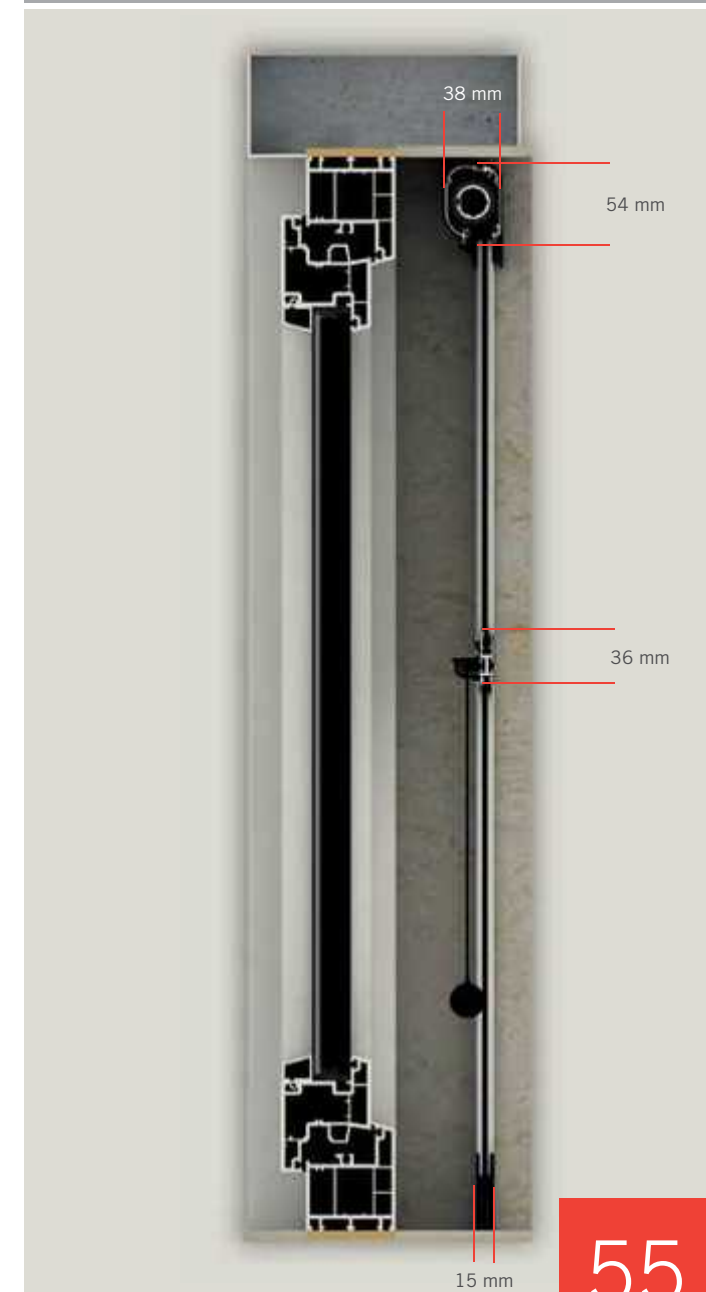

SEZIONE VERTICALE / VERTICAL SECTION