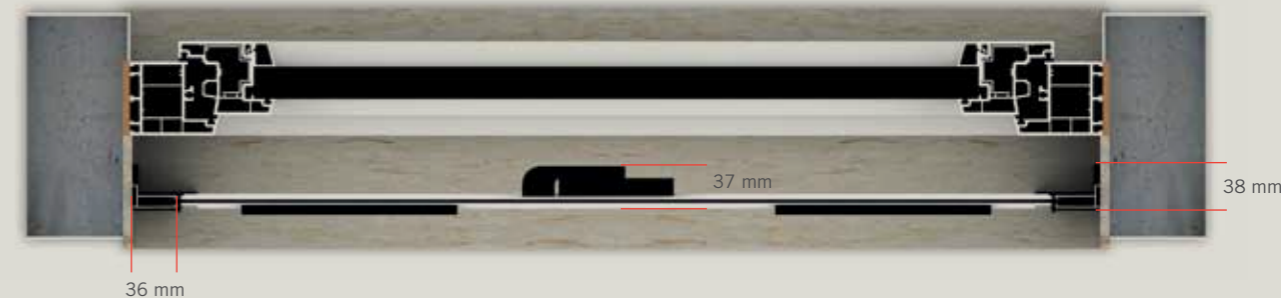

AGGANCIO  
HOOK

MANIGLIA  
HANDLE

CUFFIA  
CAP

SEZIONE ORIZZONTALE / HORIZONTAL SECTION

OPTIONALS / OPTIONALS

MANIGLIA INTERNA / ESTERNA  
INTERNAL / EXTERNAL HANDLE

CATENA INTERNA / ESTERNA  
INTERNAL / EXTERNAL CHAIN

NERO (di serie) / BIANCO / AVORIO / MARRONE  
BLACK (standard) / WHITE / IVORY / BROWN

MISURE CONSIGLIATE / RECOMMENDED SIZES

LARGHEZZA MIN 40cm MAX 220cm / ALTEZZA MAX 180cm  
MIN WIDTH 40cm - MAX WIDTH 220cm / MAX HEIGHT 180cm