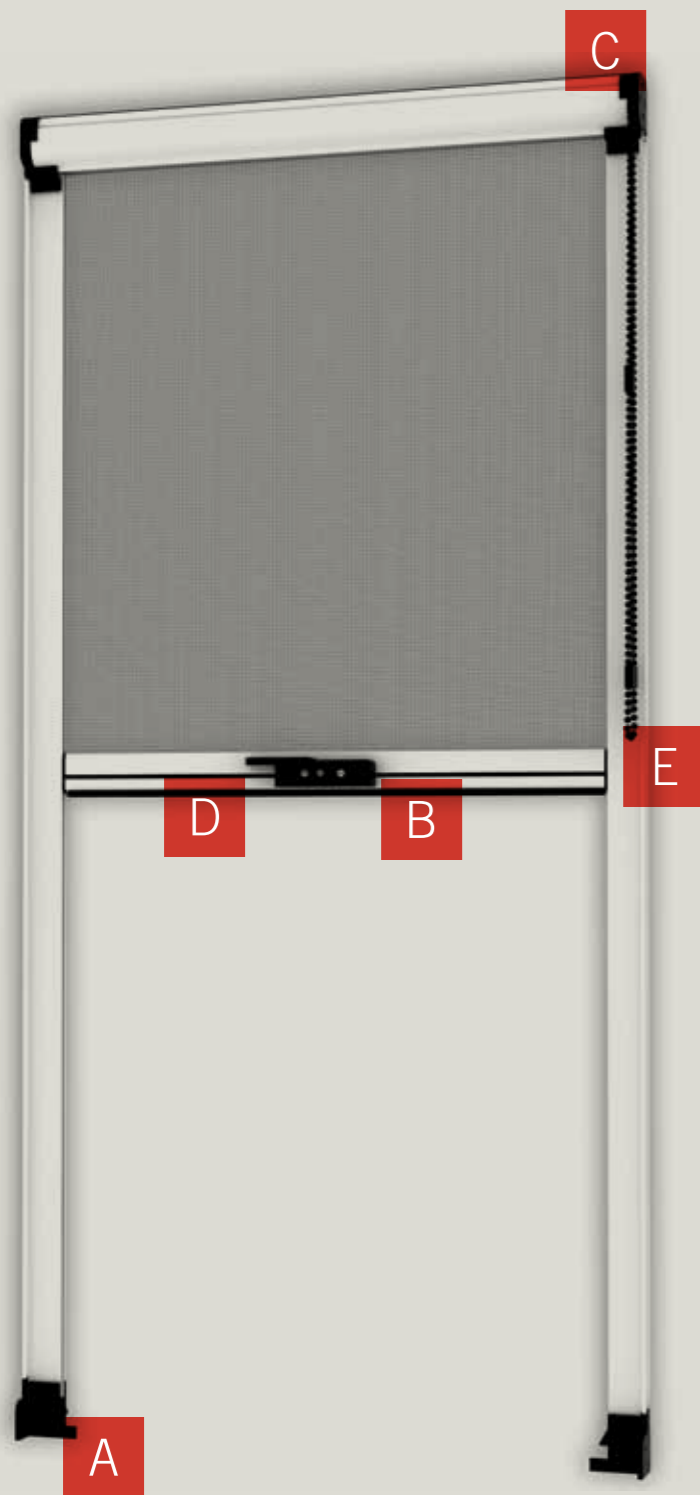

Pensata per porte di grandi dimensioni, il modello **C-EASY** ha il comando di avvolgimento verticale a catena, inoltre è abbinata una molla che permette di mantenere in tensione il telo con la zanzariera chiusa e ne semplifica l'apertura a pedale.
A richiesta è installabile con i comandi di apertura anche esterni.

The **C-EASY** model, conceived for large dimensions, has a vertical roll up control with chain and it is also provided with a spring which keeps the net in tension when the insect screen is closed as well as simplifies the opening with pedal.
On request the insect screen is available with an exterior opening control.

SEZIONE ORIZZONTALE / HORIZONTAL SECTION

OPTIONALS / OPTIONALS

MANIGLIA INTERNA / ESTERNA
INTERNAL / EXTERNAL HANDLE

CATENA INTERNA / ESTERNA
INTERNAL / EXTERNAL CHAIN

TELI DISPONIBILI / AVAILABLE SCREEN

RETE GRIGIA (di serie)
GREY NET (standard)

RETE FASCIATA
STRIPED NET

TESSUTO OSCURANTE
(varie colorazioni)
BLACK-OUT FABRIC
(various colors)

COLORI ACCESSORI / COMPONENTS COLOR

NERO (di serie) / BIANCO / AVORIO / MARRONE
BLACK (standard) / WHITE / IVORY / BROWN

MISURE CONSIGLIATE / RECOMMENDED SIZES

LARGHEZZA MIN 40cm MAX 220cm / ALTEZZA MAX 180cm
MIN WIDTH 40cm - MAX WIDTH 220cm / MAX HEIGHT 180cm

NOTE / NOTES

Specificare al momento dell'ordine se è:
_ MISURA LUCE (la zanzariera verrà fornita 2 mm in meno della luce del vano)
_ MISURA FINITA (la zanzariera verrà fornita con la stessa misura)

When placing your order, please specify:

_ LIGHT SIZE (insect screen will be supplied 2 mm less)
_ FINISHED SIZE (insect screen will be supplied with the same sizes)

SEZIONE VERTICALE / VERTICAL SECTION