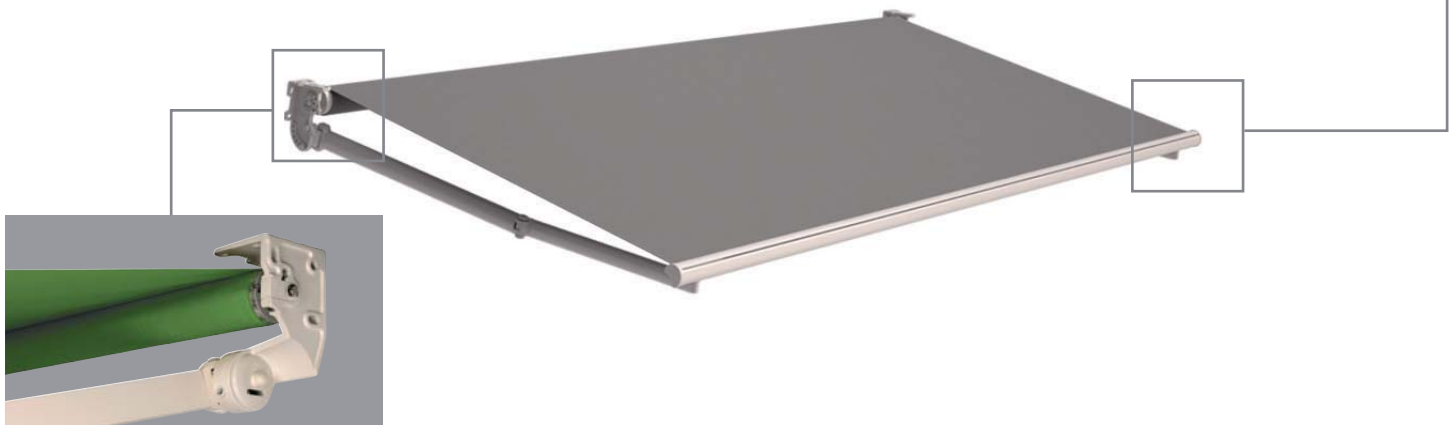

STRELLA[®],
FIORELLA[®] & FLORA[®]

Les independants, la protection
optimale pour loggias et balcons !

STORE

STRELLA[®], FIORELLA[®] & FLORA[®]

Découvrez les Indépendants, des stores modulables s'adaptant parfaitement à la configuration de votre balcon grâce à leurs supports spécifiques.

Equipez votre Flora[®] de l'option pare-soleil enroulable afin de vous protéger des rayons du soleil rasant sans occulter le paysage et de préserver votre intimité d'un voisinage trop proche.

ESTHÉTIQUE Cette gamme présente une barre de charge esthétique et discrète.

POLYVALENCE Les supports des stores Strella[®], Flora[®] et Fiorella[®] sont polyvalents, adaptés à tous les types de poses sur loggias et balcons.

Découvrez nos autres produits sur www.rochehabitat.com

DIMENSIONS

Strella[®]
largeur = 1750 à 5900 mm
avancée = 1500 à 2500 mm
Flora[®]
largeur = 1760 à 5900 mm
avancée = 1500 à 3000 mm

Fiorella[®]
largeur = 1920 à 11810 mm
avancée = 1500 à 4000 mm

COULEUR

RAL 9001
brillant