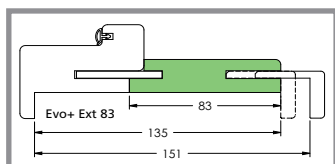

### Adaptation cloison sèche d'épaisseur supérieure

Extension de 20 pour cloison de 72 à 88 mm

Extension de 41 pour cloison de 93 à 108 mm

Extension de 63 pour cloison de 115 à 131 mm

Extension de 73 pour cloison de 125 à 141 mm