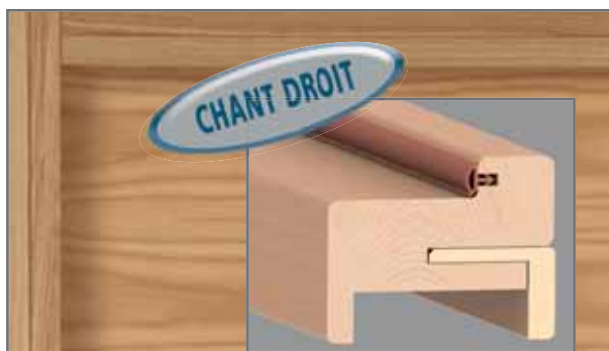

## Portes Passion Griffée et Passion Bois

**SELECT+** : concept d'huissierie placage bois verni ou finition décor pour porte à chant droit. Assemblage coupe droite avec joint périphérique pour un meilleur confort acoustique, pour cloison sèche de 50 à 72 mm - extensions disponibles pour cloison finie jusqu'à 171 mm.

### Finitions disponibles :

Décor Havane

Décor Sable

Décor Wengé  
(pour Harmonie Inox uniquement)

Chêne

Finition Chêne  
Blanchi Brossé

Finition Chêne  
Bois Cendré