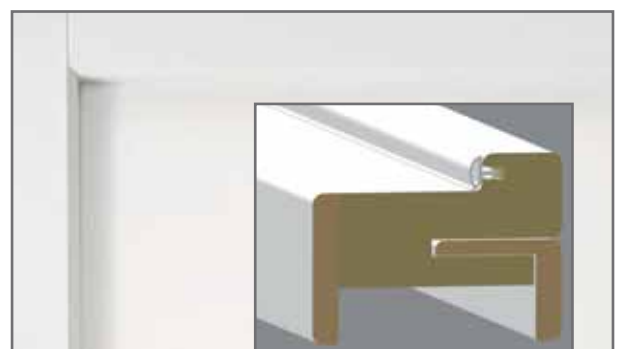

Portes Laquées

EVO+ : Huisserie structure hydrofuge finition blanc 100% compatible avec une pose à l'avancement et une pose fin de chantier avec joint d'étanchéité 3 côtés pour cloison finie de 50 à 72 mm. Extension 93 à 108 mm disponible.

EVO+ est disponible en chant droit et recouvrement.

Pour cloison finie de 50 à 72 mm.