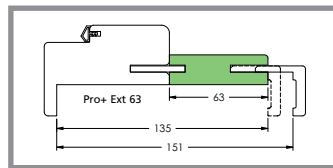

**Pro+** est disponible pour porte alvéolaire et isolante laquée.

Option Kit CC élargi pour cloison de 93 à 109 mm

Extension de 43 pour cloison de 115 à 131 mm

Extension de 53 pour cloison de 125 à 141 mm