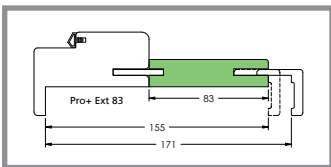

Extension de 83 pour cloison de 155 à 171 mm