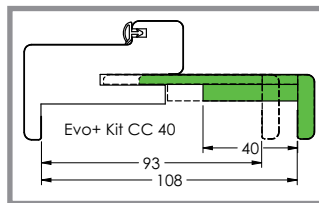

Extension disponible