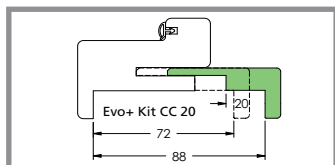

### Adaptation cloison sèche d'épaisseur supérieure

Extension de 20 pour cloison de 72 à 88 mm

Extension de 41 pour cloison de 93 à 108 mm

Extension de 63 pour cloison de 115 à 131 mm

Extension de 73 pour cloison de 125 à 141 mm