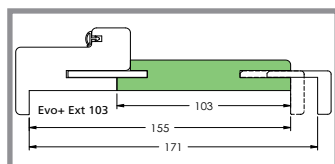

Extension de 103 pour cloison de 155 à 171 mm