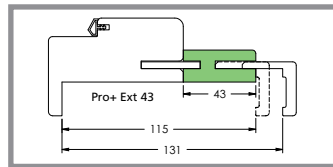

Extension de 43 pour cloison de 115 à 131 mm