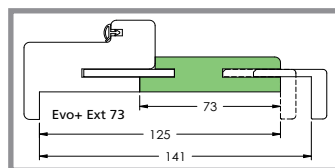

### Adaptation cloison sèche d'épaisseur supérieure

Extension de 20 pour cloison de 72 à 88 mm

Extension de 41 pour cloison de 93 à 108 mm

Extension de 63 pour cloison de 115 à 131 mm

Extension de 73 pour cloison de 125 à 141 mm