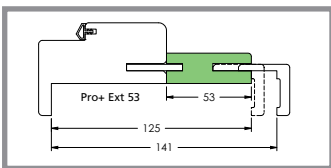

Extension de 53 pour cloison de 125 à 141 mm