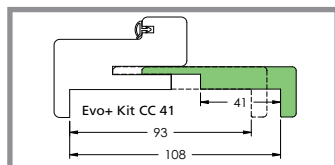

### Adaptation cloison sèche d'épaisseur supérieure

Extension de 20 pour cloison de 72 à 88 mm

Extension de 41 pour cloison de 93 à 108 mm

Extension de 63 pour cloison de 115 à 131 mm

Extension de 73 pour cloison de 125 à 141 mm