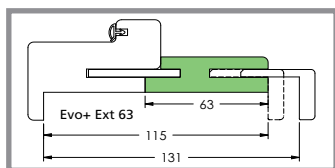

### Adaptation cloison sèche d'épaisseur supérieure

Extension de 20 pour cloison de 72 à 88 mm

Extension de 41 pour cloison de 93 à 108 mm

Extension de 63 pour cloison de 115 à 131 mm

Extension de 73 pour cloison de 125 à 141 mm