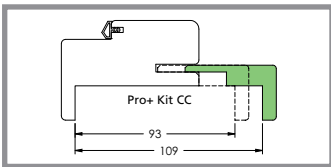

Portes Laquées

PRO+ : chambranle contre-chambranle MDF enrobé blanc avec joint d'étanchéité 3 côtés pour cloison sèche finie de 50 à 72 mm - extensions disponibles pour cloison finie de 93 à 171 mm.

Pro+ est disponible pour porte alvéolaire et isolante laquée.

Option Kit CC élargi pour cloison de 93 à 109 mm