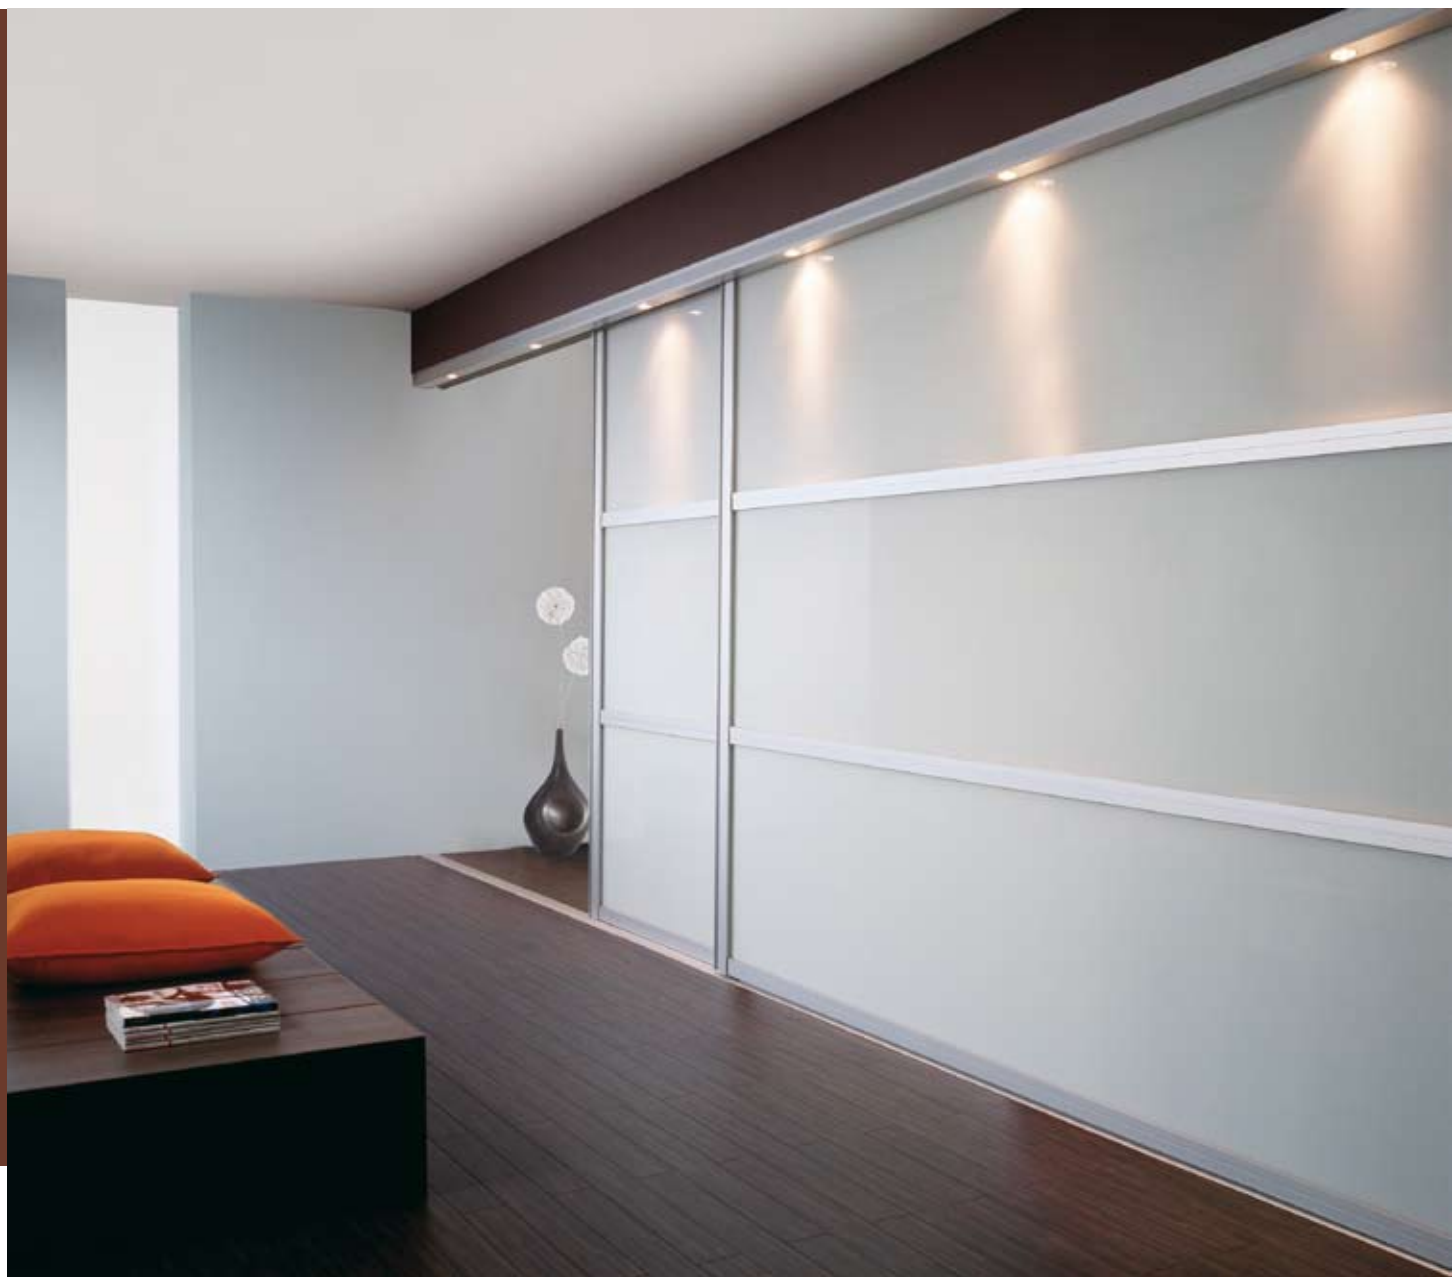

Des matériaux rigoureusement sélectionnés pour une qualité éprouvée

Avec **MEKAZED**, **Kazed** démontre avec brio son expérience de « créateur d'espaces à vivre et à ranger ». **Sélectionnés pour leur qualité**, les matériaux utilisés sont soumis à des **tests d'homologation** très exigeants. Les cloisons **Kazed** bénéficient d'une **garantie « fonctionnement »** et « **anti-corrosion** » valable **12 ans**. **Créés pour durer**, tous les éléments **se démontent et se déplacent aisément**. Une solidité certifiée par la signature **Kazed** apposée sur la face extérieure des panneaux.

Les profils en **aluminium** offrent **une grande fluidité de mouvement des vantaux** : esthétique et velouté au toucher, ce matériau permet une bonne préhension, offre une qualité de finition exceptionnelle et une durabilité accrue. Les cloisons coulissantes **MEKAZED** s'adaptent parfaitement aux rails inférieurs de guidage (possibilité d'intégrer les rails inférieurs dans le sol pour les rendre invisibles) et au bandeau supérieur (dissimulable sur sa face avant) à 1, 2 ou 3 voies selon le nombre de panneaux. **Un système de roulette épouse la paroi interne du rail haut, réduisant le bruit de la glisse**, supprimant **tout phénomène de débattement** et guidant parfaitement les vantaux pour un roulement **tout en souplesse**, en toute **sécurité**... et en **silence** !

La cloison coulissante MEKAZED s'adapte à tous les intérieurs : ici, ses cassettes en verre laqué blanc rehaussent les nuances brunes du bois exotique au sol. Une alliance de couleurs, de styles et de matières idéale pour mettre en valeur la chambre ou le dressing ! (Verre laqué blanc 2 faces, 3 cassettes, dimension 2 000 mm de largeur x 2 500 mm de hauteur, environ 3 021 € HT le vantail)

doc. Kazed - Photo Grégor RAMAEKERS