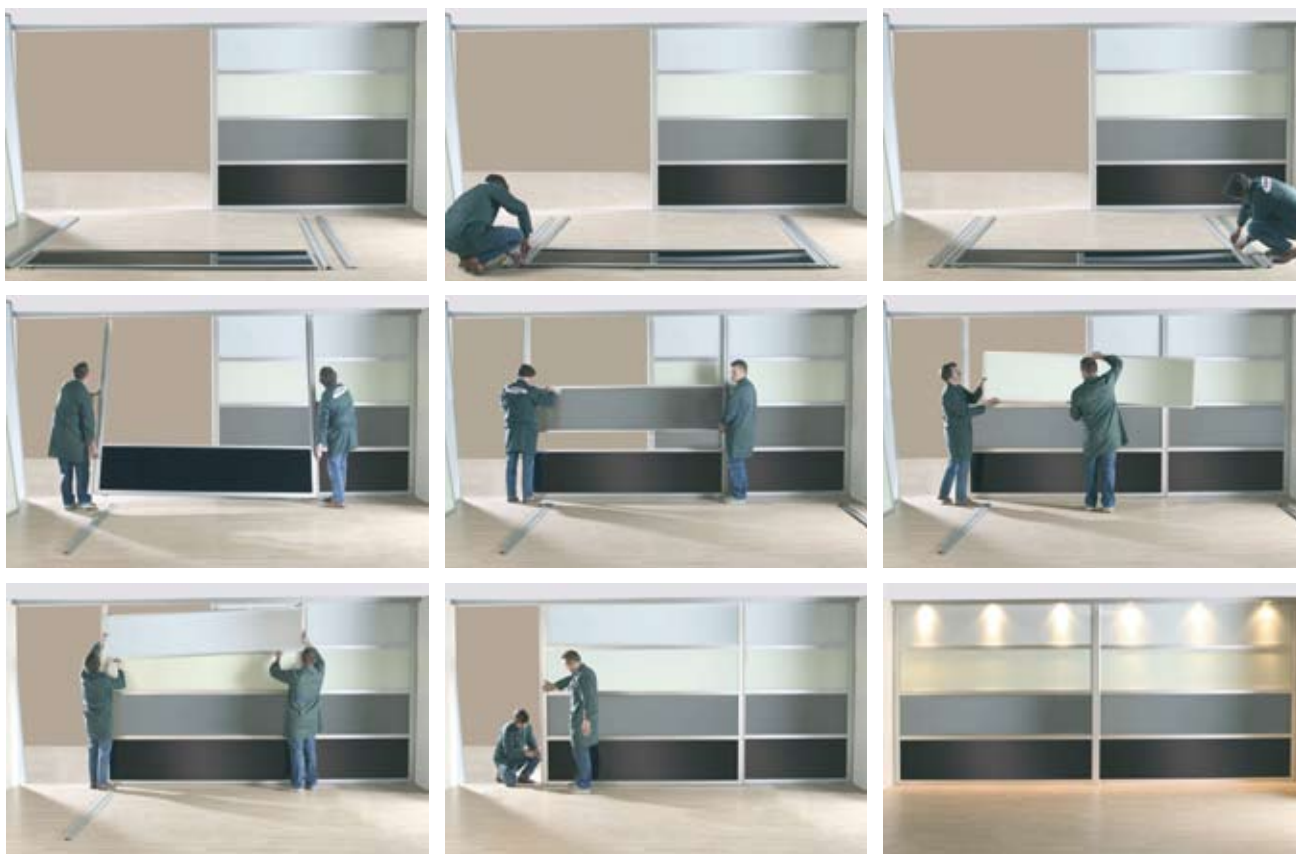

Une installation simple et intuitive

La nouvelle cloison **MEKAZED** est livrée avec rails de guidage et bandeau. **Aussi faciles à transporter qu'à installer**, les cassettes se superposent pour un **montage en moins d'une demi-journée**, grâce à la **notice de montage simple et détaillée** : à chaque pièce son emplacement, tout s'emboîte parfaitement, en deux temps trois mouvements ! **Aucun outillage spécifique n'est à prévoir** : perceuse, niveau et tournevis suffisent...

Une fois montée, la porte **MEKAZED** ne demande que peu d'entretien. Une **aspiration régulière des rails au sol** suffit à préserver sa fluidité de fonctionnement : des joints souples anti-poussière, placés aux extrémités des vantaux, limitent l'accumulation de la poussière. Pour le nettoyage, un simple coup d'éponge légèrement humide vient à bout des taches les plus tenaces.

doc. Kazed - Photos Lionel ROSSELLO / Prise de Vue Production

Un outillage basique suffit pour installer la cloison coulissante MEKAZED en moins d'une demi-journée. Son système ingénieux de cassettes emboîtables et ses rails en aluminium offrent un montage rapide, facile et une finition haut de gamme.

Fiche Technique des portes MEKAZED

- Porte-cloison coulissante « grandes sections » réalisée **sur mesure** : hauteurs jusqu'à 3 000 mm et largeurs comprises entre 380 et 3 000 mm (selon décors choisis)
- De 2 à 6 cassettes superposables en verre sécurisé laqué de 4 mm d'épaisseur ou verre feuilleté aspect dépoli de 6 mm d'épaisseur
- Profil aluminium coloris alu naturel
- Bandeau à une, deux ou trois voies en fonction du nombre de vantaux
- Bandeau lumineux avec spots intégrés et télécommande (en option)
- Rail de guidage haut avec système de roulette épousant la paroi interne
- Joint amortisseur sur le côté du profil
- Bandeau avec positionneur de vantail
- Cache pour extrémités de rails
- Assemblage très facile (notice de montage détaillée)

Positionné parmi les leaders européens sur le marché des portes et aménagements intérieurs de placards avec un C.A. de plus de 40 millions d'euros et un effectif d'environ 220 personnes, Kazed est le fabricant français le plus connu du marché. Coulissantes, pivotantes, pliantes ou de séparation, les portes décoratives Kazed conjuguent innovation (LED, aspect cuir...), large choix esthétique et grande qualité de finition. Kazed a acquis SEIB (Société d'Ebénisterie Industrielle Blésoise) début 2006, confirmant son ambition de développer une offre globale de solutions et de concept de rangement, orientée vers les besoins du marché et anticipant les attentes des consommateurs : rangements, dressings, portes décoratives, vitrines, bibliothèques, ... entièrement réalisés sur mesure. Kazed, société centenaire, propose également une offre complète de volets battants en aluminium thermolaqué au travers de ses deux gammes, Kaluzed (disponible dans les GSB) et Kazalu (distribué via le réseau des négoce).

Pour toute information complémentaire, liste des points de vente, s'adresser à :

Kazed S.A.

BP 60481 Chevrières

60617 La Croix Saint-Ouen Cedex - France

Tél : +33 (0)3 44 91 76 69 - Fax : +33 (0)3 44 91 76 79

Site web grand public : www.kazed.fr